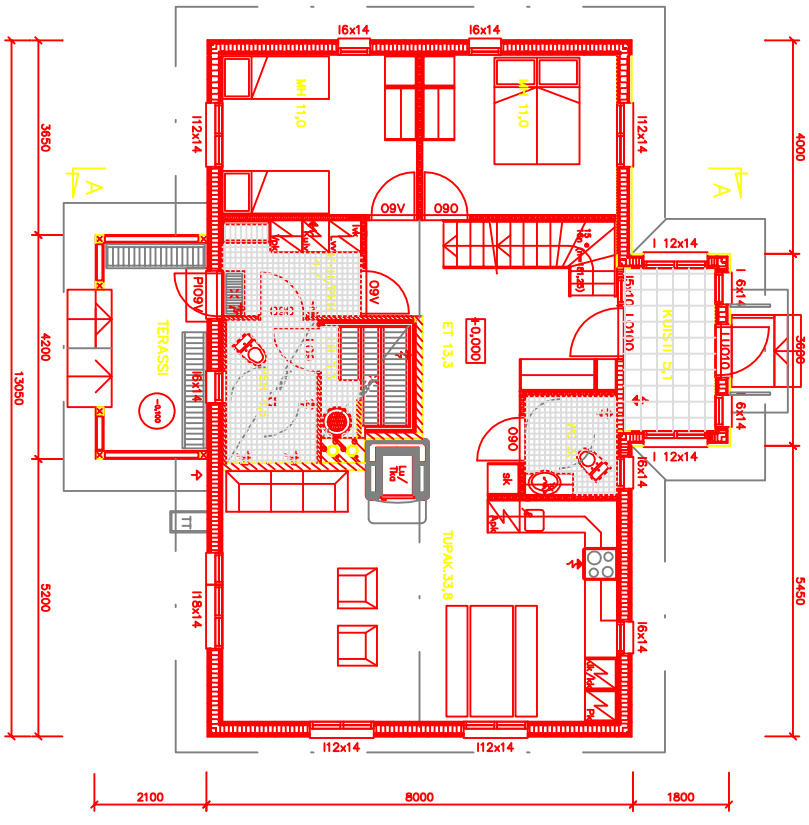

POHJAPIIRROS, 2. KRS

POHJAPIIRROS, 1. KRS

- MAATILAMAITOKALURAKENNUS 4H+ TUPAKETTITIC:
 TILAT 8: IIE HENKILÖILLE+ LISÄVUOTEET 4:lle
- TIILASTO:
- HUONEISTOLA
 - 1. KRS 96,5 m²
 - 2. KRS 56,0 m²
 - YHT. 152,5 m²
 - KERROSALA
 - 1. KRS 110,9 m²
 - 2. KRS 93,9 m²
 - YHT. 204,8 m²
 - TILAVUUS
 - 1. KRS 177,9 m³
 - 2. KRS 140 m³
- RAKENNUKSEN PALOJUOKKA ON P3
 RAKENNUS VARUSTETAAN KONEELLISELLA ILMANVAIHDOLLA LTO